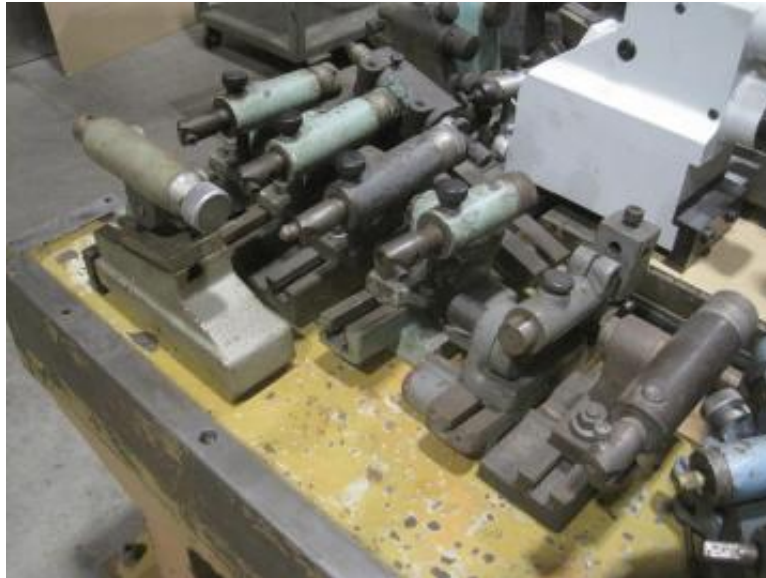

RAVVIVATORE

Code 6012

EXTERNAL GRINDING MACHINE

RECTIFICADORA DE EXTERIORES

Grinding Wheel Dressing	Type	Tipo	Tocador de diamante
Wheel dressing for grinding machine	Notes	Notas	Tocador de diamante (mesa de trabajo)